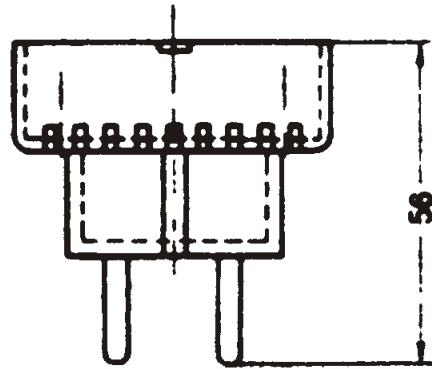

10 9 8 7 6 5 4 3 2 1

G

G

Unterteil

Oberteil

F

F

E

E

Außenmaße:

D

D

Länge: 73 mm

Breite: 53 mm

Höhe: 43 mm

C

C

B

B

Bezeichnung: Industriegehäuse	Maße in mm
Artikel-Nummer: GH02SG003/040	

A

A

RICHARD WÖHR
GMBH

Gräfenau 58-60
D-75339 Hofen / Enz