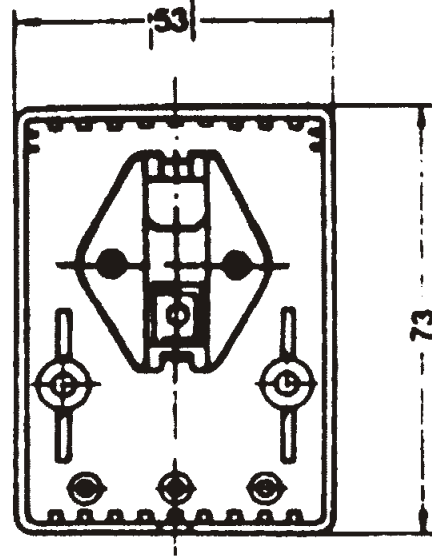

E

Außenmaße:

D

D

Länge: 73 mm

Breite: 53 mm

Höhe: 43 mm

C

C

B

B

Bezeichnung: Industriegehäuse	Maße in mm
Artikel-Nummer: GH02SG003/040	

A

A

RICHARD WÖHR
GMBH

Gräfenau 58-60
D-75339 Hofen / Enz