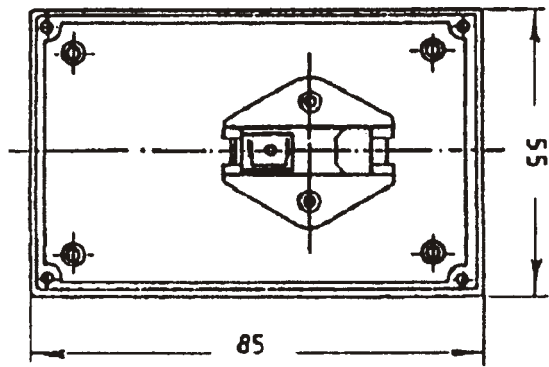

Unterteil

Oberteil

**RICHARD
WÖHR**
GMBH

Gräfenau 58-60
D-75339 Hofen / Enz
Telefon (07081) 9540-0
Telefax (07081) 9540-90
Richard@WoehrGmbh.de
www.WoehrGmbh.de

Bezeichnung: Industriegehäuse	Maße in mm
Artikel-Nummer: GH02SG003/130-135	