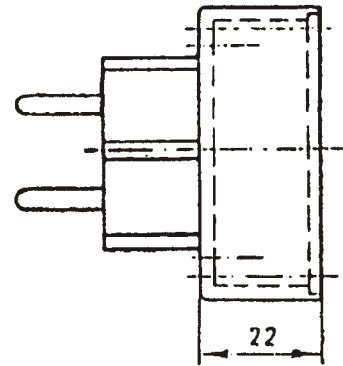

Unterteil

Oberteil

**RICHARD
WÖHR**
GMBH

Gräfenau 58-60
D-75339 Hofen / Enz
Telefon (07081) 9540-0
Telefax (07081) 9540-90
Richard@WoehrGmbh.de
www.WoehrGmbh.de

Bezeichnung: Industriegehäuse	Maße in mm
Artikel-Nummer: GH02SG003/130-135	