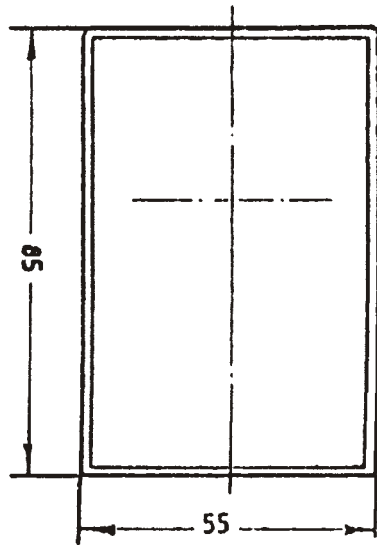

Unterteil

Oberteil

**RICHARD
WÖHR**
GMBH

Gräfenau 58-60
D-75339 Hofen / Enz
Telefon (07081) 9540-0
Telefax (07081) 9540-90
Richard@WoehrGmbh.de
www.WoehrGmbh.de

Bezeichnung: Industriegehäuse	Maße in mm
Artikel-Nummer: GH02SG003/130-135	