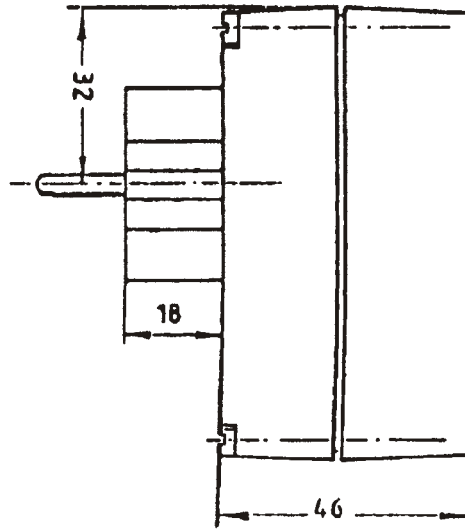

Unterteil

Oberteil

**RICHARD
WÖHR**
GMBH

Gräfenau 58-60
D-75339 Hofen / Enz
Telefon (07081) 9540-0
Telefax (07081) 9540-90
Richard@WoehrGmbh.de
www.WoehrGmbh.de

Bezeichnung: Industriegehäuse	Maße in mm
Artikel-Nummer: GH02SG003/130-135	