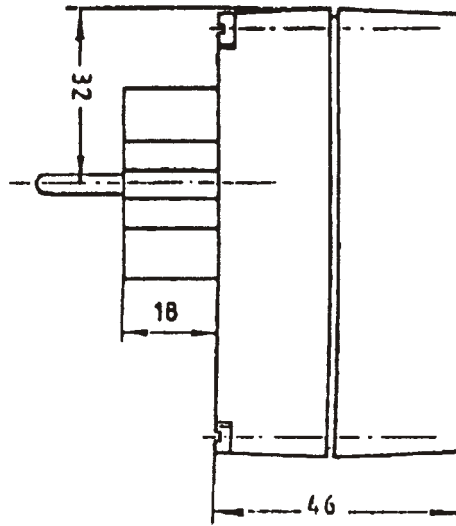

Unterteil

Oberteil

RICHARD WÖHR
 GMBH
 Grafenau 58-60
 D-75339 Hofen / Enz
 Telefon (07081) 9540-0
 Telefax (07081) 9540-90
 Richard@WoehrGmbh.de
 www.WoehrGmbh.de

Bezeichnung:
 Industriegehäuse
Artikel-Nummer:
 GH02SG003/140-145

Maße in mm