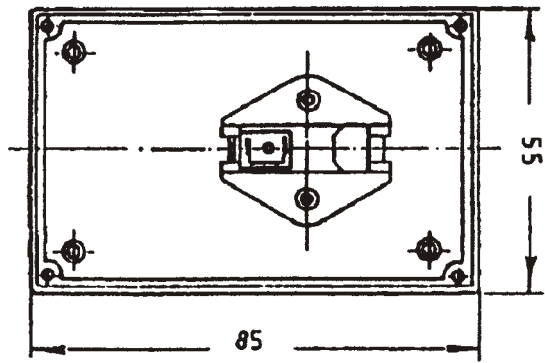

Unterteil

Oberteil

RICHARD WÖHR
 GMBH
 Grafenau 58-60
 D-75339 Hofen / Enz
 Telefon (07081) 9540-0
 Telefax (07081) 9540-90
 Richard@WoehrGmbh.de
 www.WoehrGmbh.de

Bezeichnung:
 Industriegehäuse
Artikel-Nummer:
 GH02SG003/140-145

Maße in mm