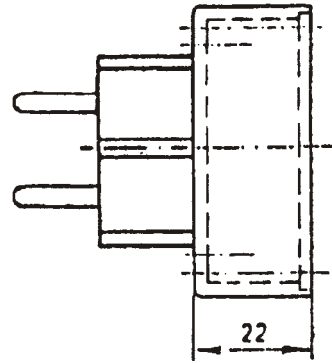

Unterteil

Oberteil

RICHARD WÖHR
 GMBH
 Grafenau 58-60
 D-75339 Hofen / Enz
 Telefon (07081) 9540-0
 Telefax (07081) 9540-90
 Richard@WoehrGmbh.de
 www.WoehrGmbh.de

Bezeichnung:
 Industriegehäuse
Artikel-Nummer:
 GH02SG003/140-145

Maße in mm