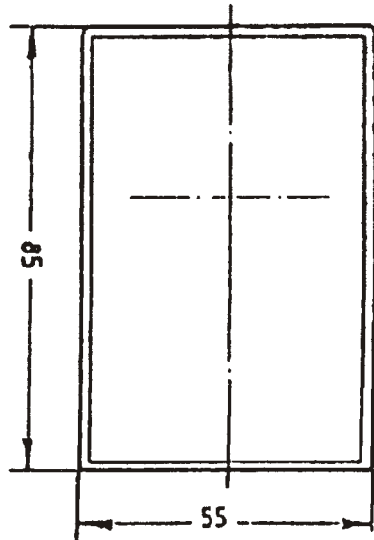

Unterteil

Oberteil

RICHARD WÖHR
 GMBH
 Grafenau 58-60
 D-75339 Hofen / Enz
 Telefon (07081) 9540-0
 Telefax (07081) 9540-90
 Richard@WoehrGmbh.de
 www.WoehrGmbh.de

Bezeichnung:
 Industriegehäuse
Artikel-Nummer:
 GH02SG003/140-145

Maße in mm