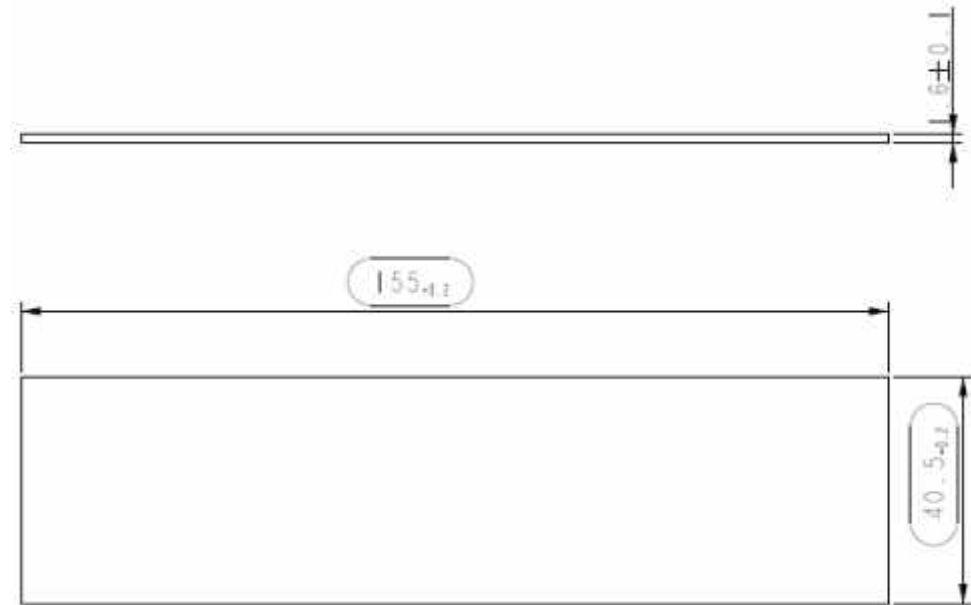

**oben**

**lange Seite**

**kurze Seite**

**Alle Maße in mm**

**9-MODUL-GEHÄUSE  
FÜR M36 DIN-HUTSCHIENE      SERIE 157**

**Type      157  
Obere Leiterplatte**

**9-MODUL-GEHÄUSE  
FÜR M36 DIN-HUTSCHIENE**

**SERIE 157**

**Type 157  
Mittlere Leiterplatte**

**Alle Maße in mm**

**9-MODUL-GEHÄUSE  
FÜR M36 DIN-HUTSCHIENE**

**SERIE 157**

**Type 157  
Untere Leiterplatte**

**Alle Maße in mm**