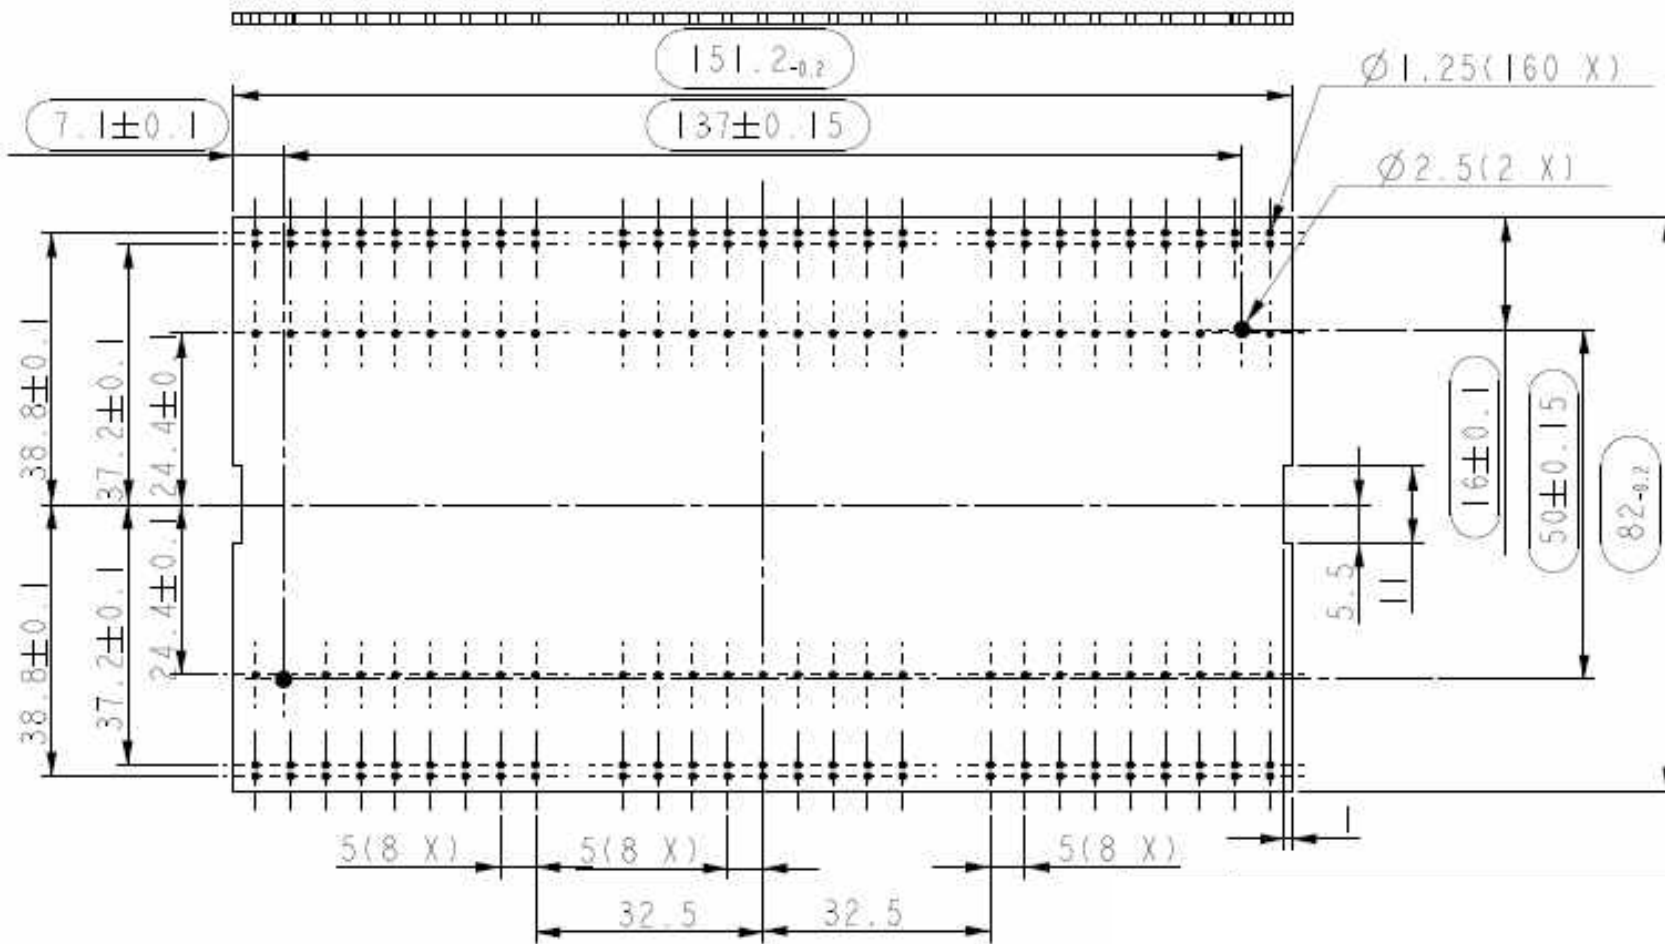

**oben**

**lange Seite**

**kurze Seite**

**Alle Maße in mm**

**9-MODUL-GEHÄUSE  
FÜR M36 DIN-HUTSCHIENE      SERIE 157**

**Type      157  
Obere Leiterplatte**

**9-MODUL-GEHÄUSE  
FÜR M36 DIN-HUTSCHIENE**

**SERIE 157**

**Type 157  
Mittlere Leiterplatte**

**Alle Maße in mm**

**9-MODUL-GEHÄUSE  
FÜR M36 DIN-HUTSCHIENE**

**SERIE 157**

**Type 157  
Untere Leiterplatte**

**Alle Maße in mm**