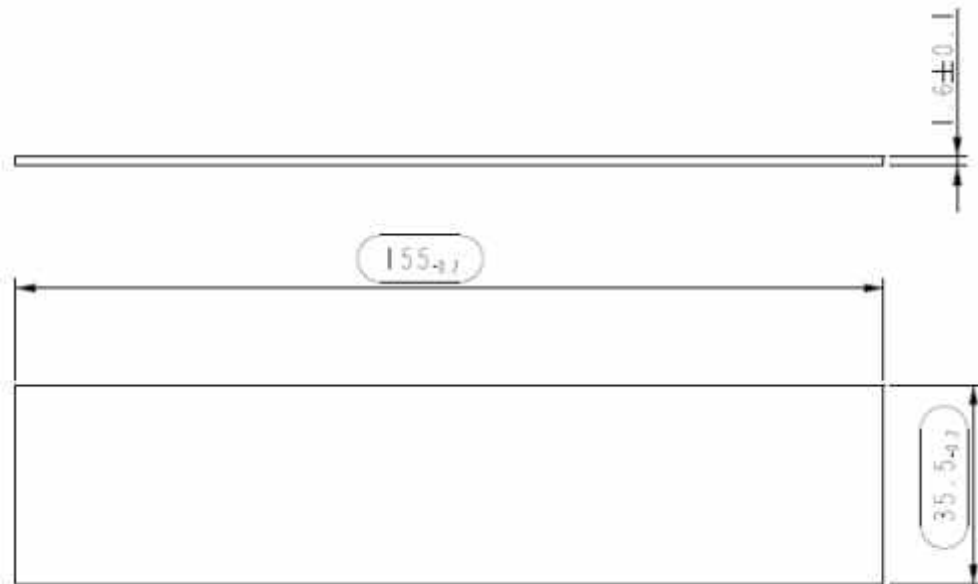

**oben**

**lange Seite**

**kurze Seite**

**Alle Maße in mm**

**9-MODUL-GEHÄUSE  
FÜR M36 DIN-HUTSCHIENE      SERIE 157**

**Type      157  
Obere Leiterplatte**

**9-MODUL-GEHÄUSE  
FÜR M36 DIN-HUTSCHIENE**

**SERIE 157**

**Type 157  
Mittlere Leiterplatte**

**Alle Maße in mm**

**9-MODUL-GEHÄUSE  
FÜR M36 DIN-HUTSCHIENE**

**SERIE 157**

**Type 157  
Untere Leiterplatte**

**Alle Maße in mm**