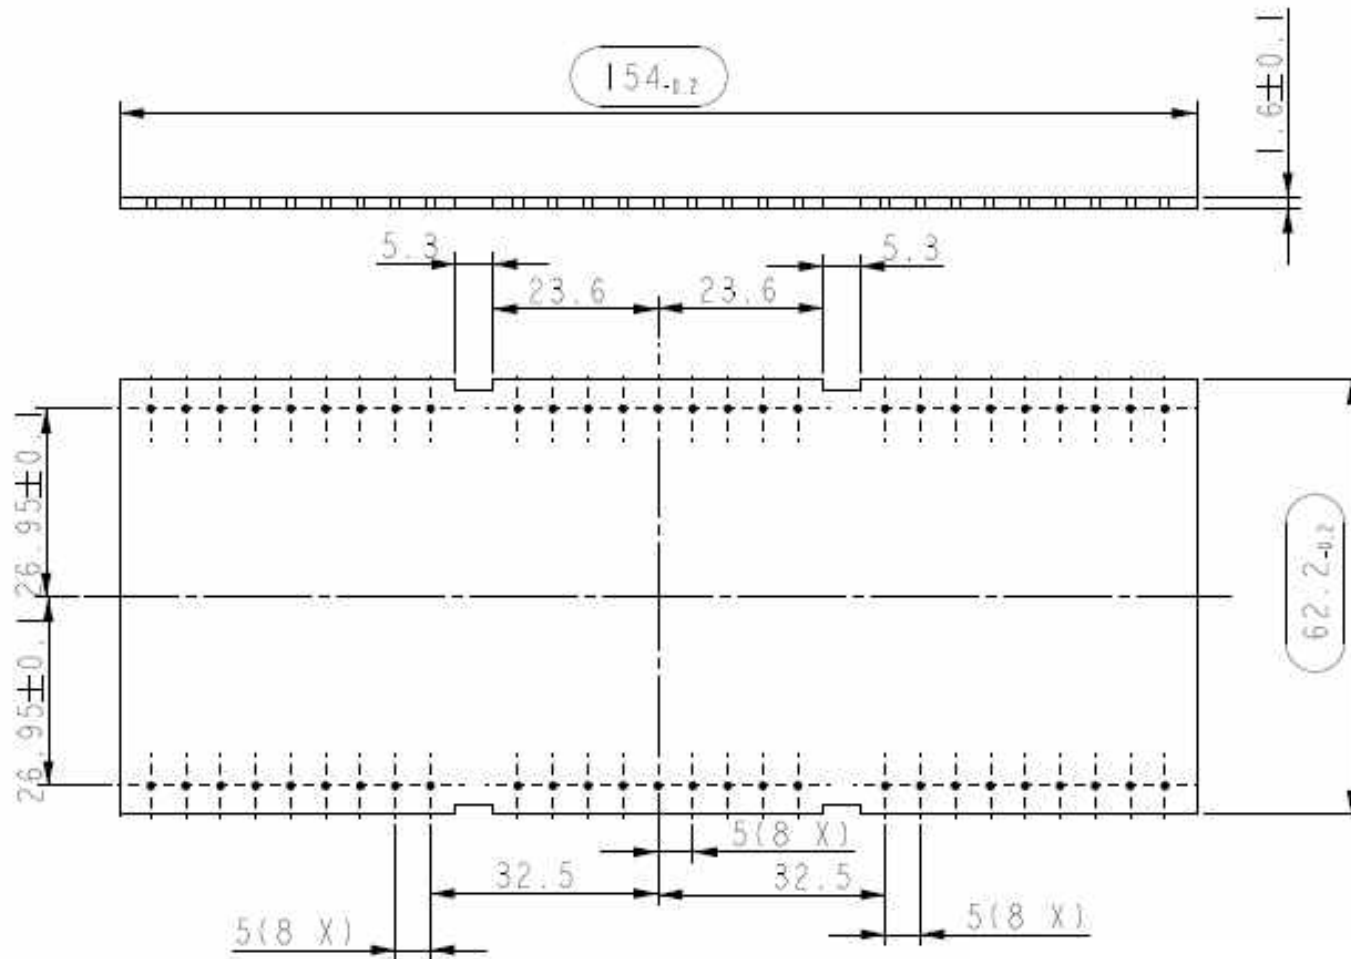

**oben**

**lange Seite**

**kurze Seite**

**Alle Maße in mm**

**9-MODUL-GEHÄUSE  
FÜR M36 DIN-HUTSCHIENE      SERIE 157**

**Type      157  
Obere Leiterplatte**

**9-MODUL-GEHÄUSE  
FÜR M36 DIN-HUTSCHIENE**

**SERIE 157**

**Type 157  
Mittlere Leiterplatte**

**Alle Maße in mm**

**9-MODUL-GEHÄUSE  
FÜR M36 DIN-HUTSCHIENE**

**SERIE 157**

**Type 157  
Untere Leiterplatte**

**Alle Maße in mm**