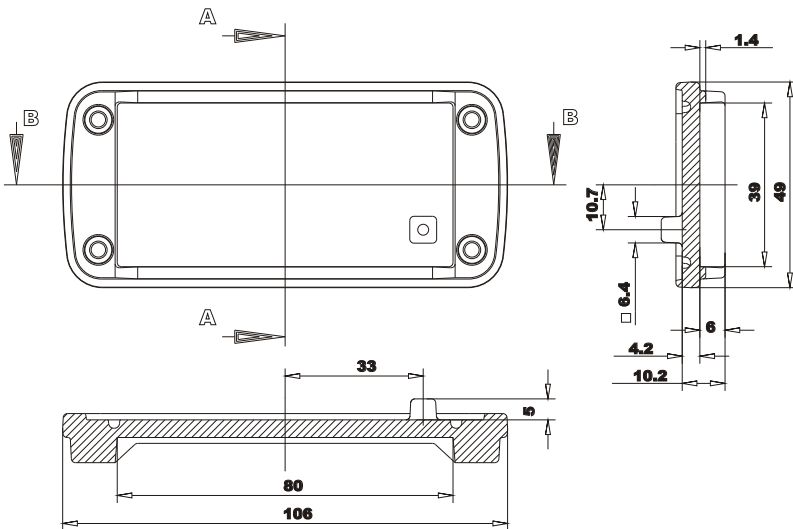

G = geteilte Version durch mittigen Schnitt
(Schutzart IP40)

GH02AL103/...

...T01	...G01
...T11	...G11
...T51	...G51
...T61	...G61
IP 66	IP 40
standard	geteilt