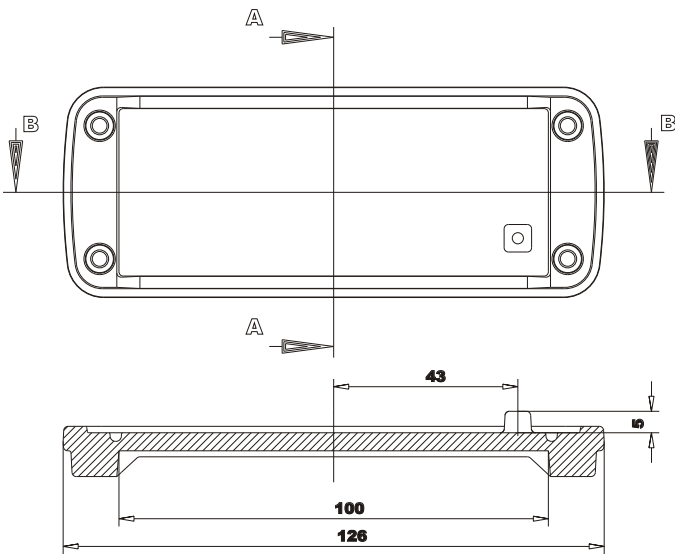

G = geteilte Version durch mittigen Schnitt
(Schutzart IP40)

GH02AL103/...

...T02	...G02
...T12	...G12
...T52	...G52
...T62	...G62
IP 66	IP 40
standard	geteilt