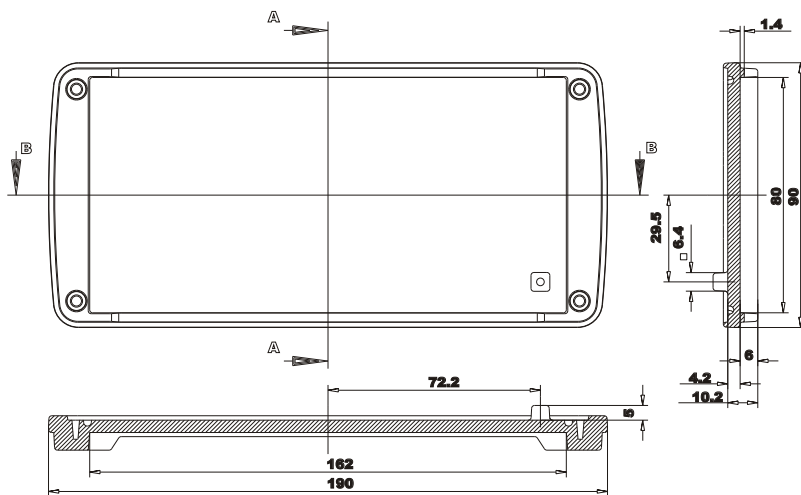

G = geteilte Version durch mittigen Schnitt  
(Schutzart IP40)

GH02AL103/...

...T03      ...G03

...T13      ...G13

...T53      ...G53

...T63      ...G63

IP 66      IP 40

standard      geteilt