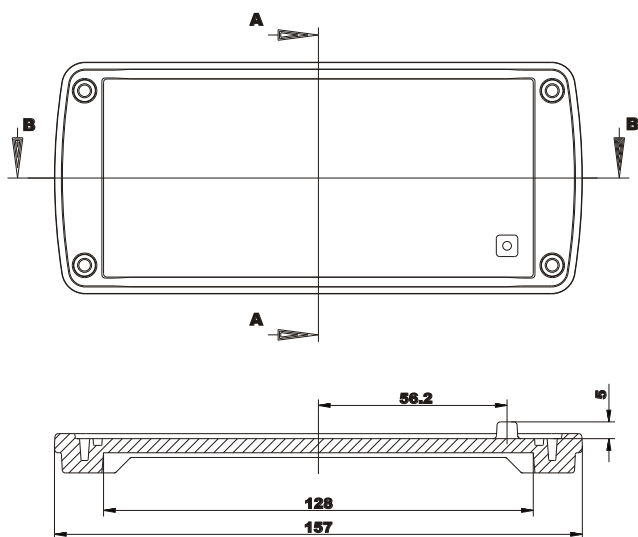

G = geteilte Version durch mittigen Schnitt  
(Schutzart IP40)

GH02AL103/...

...T04	...G04
...T14	...G14
...T54	...G54
...T64	...G64
IP 66	IP 40
standard	geteilt