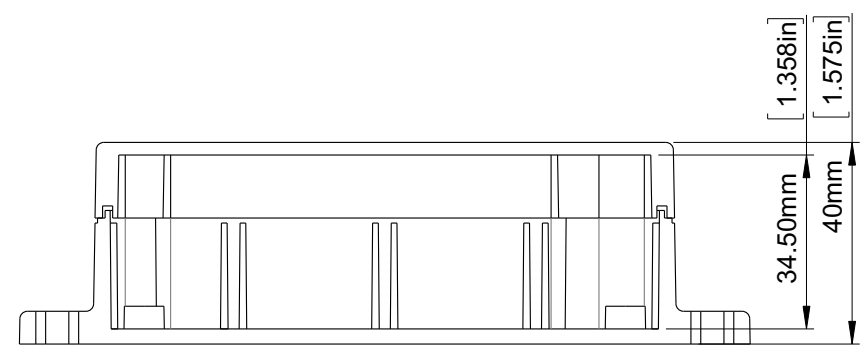

10 9 8 7 6 5 4 3 2 1

G
F
E
D
C
B
A

G
F
E
D
C
B
A

Four(4) M4X20mm

SECTION B-B

SECTION A-A

- GH02KS002/710: Polycarbonat, lichtgrau**
GH02KS002/710: polycarbonate, light grey
- GH02KS002/810: Polycarbonat, lichtgrau (mit Klarsichtdeckel)**
GH02KS002/810: polycarbonate, light grey (with transparent lid)
- GH02KS002/910: ABS, dunkelgrau**
GH02KS002/910: ABS, dark grey

Änderungen vorbehalten subject to modifications

RICHARD WÖHR
GMBH

Gräfenau 58-60
D-75339 Höfen / Enz

Telefon (07081) 9540-0
Telefax (07081) 9540-90
Richard@WoehrGmbh.de
www.WoehrGmbh.de

Bezeichnung: / Expression: Industriegehäuse industrial enclosure	Maße in mm dimensions are in mm
Artikel-Nummer / part number: GH02KS002/710 GH02KS002/810 GH02KS002/910	Version: