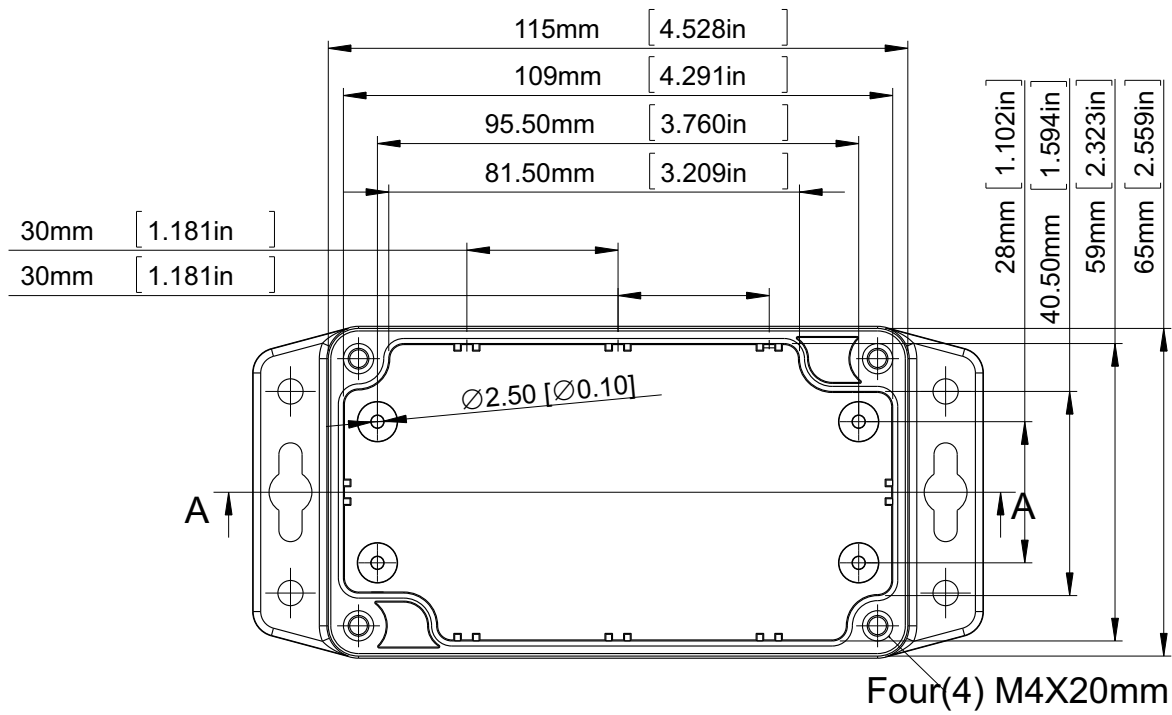

10 9 8 7 6 5 4 3 2 1

G
F
E
D
C
B
A

G
F
E
D
C
B
A

Four(4) M4X20mm

SECTION B-B

SECTION A-A

- GH02KS002/710: Polycarbonat, lichtgrau**
GH02KS002/710: polycarbonate, light grey
- GH02KS002/810: Polycarbonat, lichtgrau (mit Klarsichtdeckel)**
GH02KS002/810: polycarbonate, light grey (with transparent lid)
- GH02KS002/910: ABS, dunkelgrau**
GH02KS002/910: ABS, dark grey

Änderungen vorbehalten subject to modifications

RICHARD WÖHR
GMBH

Gräfenau 58-60
D-75339 Höfen / Enz

Telefon (07081) 9540-0
Telefax (07081) 9540-90
Richard@WoehrGmbh.de
www.WoehrGmbh.de

Bezeichnung: / Expression: Industriegehäuse industrial enclosure	Maße in mm dimensions are in mm
Artikel-Nummer / part number: GH02KS002/710 GH02KS002/810 GH02KS002/910	Version:

10 9 8 7 6 5 4 3 2 1