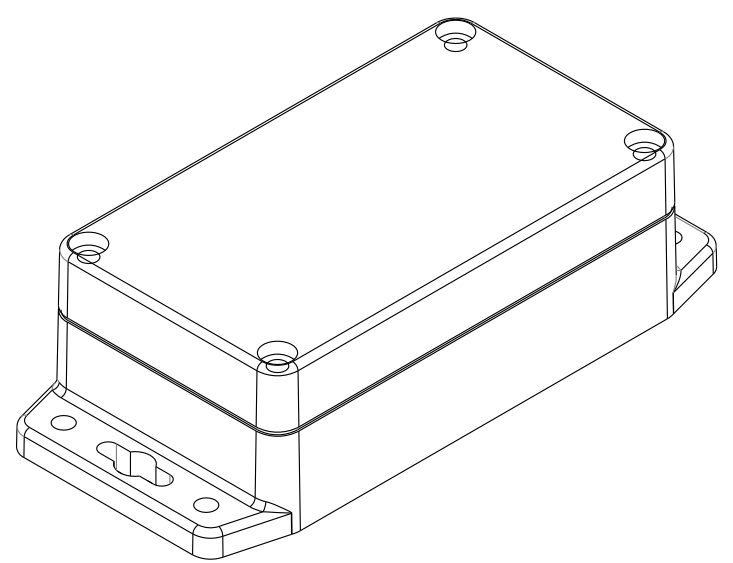

10 9 8 7 6 5 4 3 2 1

G
F
E
D
C
B
A

G
F
E
D
C
B
A

Four(4) M4X20mm

SECTION B-B

SECTION A-A

- GH02KS002/710: Polycarbonat, lichtgrau**
GH02KS002/710: polycarbonate, light grey
- GH02KS002/810: Polycarbonat, lichtgrau (mit Klarsichtdeckel)**
GH02KS002/810: polycarbonate, light grey (with transparent lid)
- GH02KS002/910: ABS, dunkelgrau**
GH02KS002/910: ABS, dark grey

Änderungen vorbehalten subject to modifications

RICHARD WÖHR
GMBH

Gräfenau 58-60
D-75339 Höfen / Enz

Telefon (07081) 9540-0
Telefax (07081) 9540-90
Richard@WoehrGmbh.de
www.WoehrGmbh.de

Bezeichnung: / Expression: Industriegehäuse industrial enclosure	Maße in mm dimensions are in mm
Artikel-Nummer / part number: GH02KS002/710 GH02KS002/810 GH02KS002/910	Version: