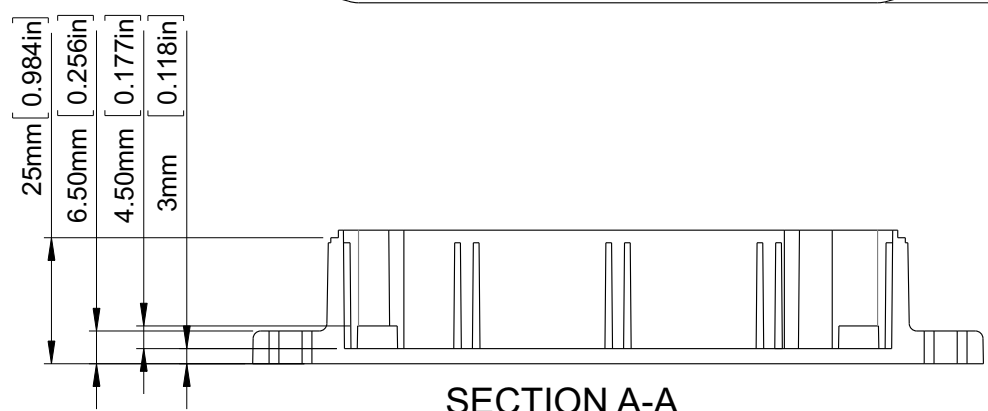

10 9 8 7 6 5 4 3 2 1

G
F
E
D
C
B
A

G
F
E
D
C
B
A

Four(4) M4X20mm

SECTION B-B

SECTION A-A

- GH02KS002/710: Polycarbonat, lichtgrau**
GH02KS002/710: polycarbonate, light grey
- GH02KS002/810: Polycarbonat, lichtgrau (mit Klarsichtdeckel)**
GH02KS002/810: polycarbonate, light grey (with transparent lid)
- GH02KS002/910: ABS, dunkelgrau**
GH02KS002/910: ABS, dark grey

Änderungen vorbehalten subject to modifications

RICHARD WÖHR
GMBH

Gräfenau 58-60
D-75339 Höfen / Enz

Telefon (07081) 9540-0
Telefax (07081) 9540-90
Richard@WoehrGmbh.de
www.WoehrGmbh.de

Bezeichnung: / Expression: Industriegehäuse industrial enclosure	Maße in mm dimensions are in mm
Artikel-Nummer / part number: GH02KS002/710 GH02KS002/810 GH02KS002/910	Version: