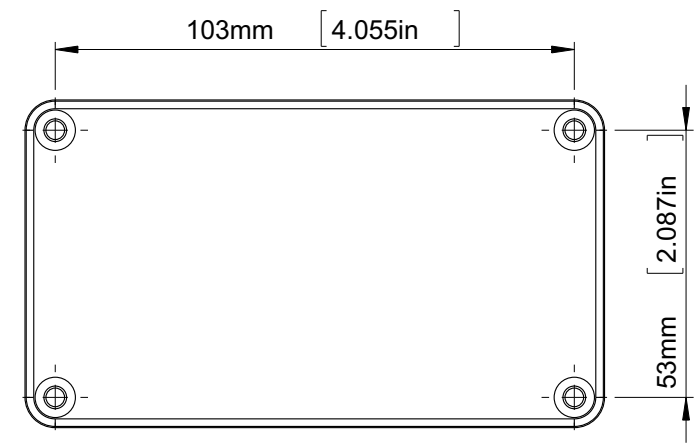

10 9 8 7 6 5 4 3 2 1

G
F
E
D
C
B
A

G
F
E
D
C
B
A

Four(4) M4X20mm

SECTION B-B

SECTION A-A

- GH02KS002/710: Polycarbonat, lichtgrau**
GH02KS002/710: polycarbonate, light grey
- GH02KS002/810: Polycarbonat, lichtgrau (mit Klarsichtdeckel)**
GH02KS002/810: polycarbonate, light grey (with transparent lid)
- GH02KS002/910: ABS, dunkelgrau**
GH02KS002/910: ABS, dark grey

Änderungen vorbehalten subject to modifications

RICHARD WÖHR
GMBH

Gräfenau 58-60
D-75339 Höfen / Enz

Telefon (07081) 9540-0
Telefax (07081) 9540-90
Richard@WoehrGmbh.de
www.WoehrGmbh.de

Bezeichnung: / Expression: Industriegehäuse industrial enclosure	Maße in mm dimensions are in mm
Artikel-Nummer / part number: GH02KS002/710 GH02KS002/810 GH02KS002/910	Version: