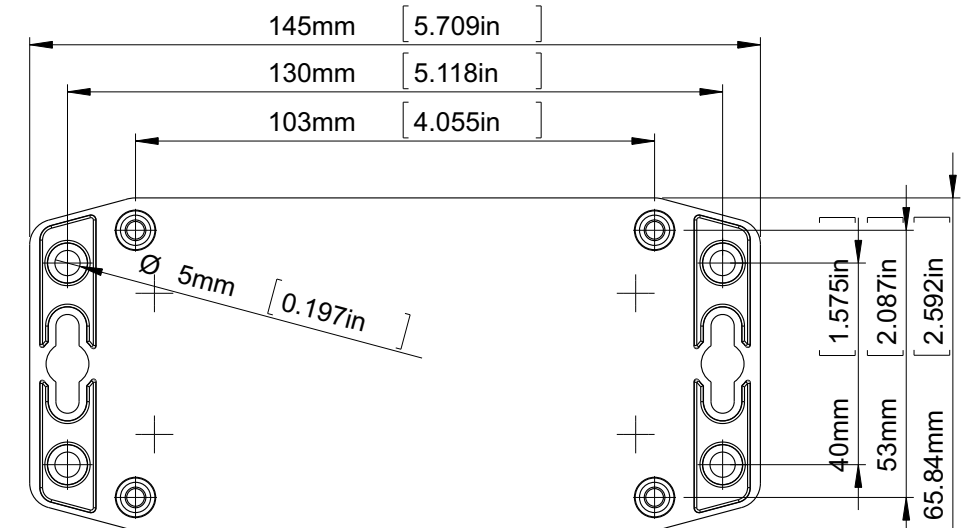

10 9 8 7 6 5 4 3 2 1

G
F
E
D
C
B
A

G
F
E
D
C
B
A

Four(4) M4X20mm

SECTION B-B

SECTION A-A

- GH02KS002/710: Polycarbonat, lichtgrau**
GH02KS002/710: polycarbonate, light grey
- GH02KS002/810: Polycarbonat, lichtgrau (mit Klarsichtdeckel)**
GH02KS002/810: polycarbonate, light grey (with transparent lid)
- GH02KS002/910: ABS, dunkelgrau**
GH02KS002/910: ABS, dark grey

Änderungen vorbehalten subject to modifications

RICHARD WÖHR
GMBH

Gräfenau 58-60
D-75339 Höfen / Enz

Telefon (07081) 9540-0
Telefax (07081) 9540-90
Richard@WoehrGmbh.de
www.WoehrGmbh.de

Bezeichnung: / Expression: Industriegehäuse industrial enclosure	Maße in mm dimensions are in mm
Artikel-Nummer / part number: GH02KS002/710 GH02KS002/810 GH02KS002/910	Version: