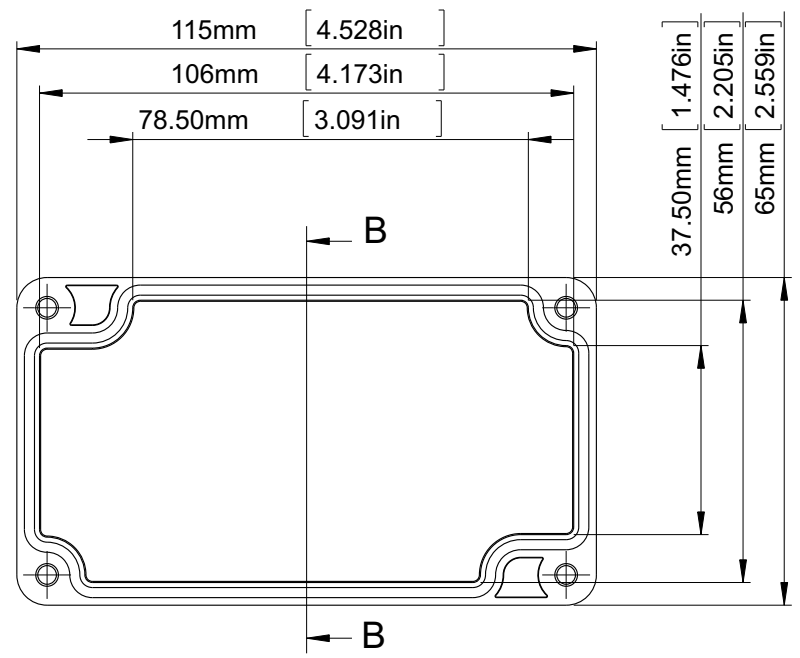

10 9 8 7 6 5 4 3 2 1

G
F
E
D
C
B
A

G
F
E
D
C
B
A

Four(4) M4X20mm

SECTION B-B

SECTION A-A

- GH02KS002/710: Polycarbonat, lichtgrau**
GH02KS002/710: polycarbonate, light grey
- GH02KS002/810: Polycarbonat, lichtgrau (mit Klarsichtdeckel)**
GH02KS002/810: polycarbonate, light grey (with transparent lid)
- GH02KS002/910: ABS, dunkelgrau**
GH02KS002/910: ABS, dark grey

Änderungen vorbehalten subject to modifications

RICHARD WÖHR
GMBH

Gräfenau 58-60
D-75339 Höfen / Enz

Telefon (07081) 9540-0
Telefax (07081) 9540-90
Richard@WoehrGmbh.de
www.WoehrGmbh.de

Bezeichnung: / Expression: Industriegehäuse industrial enclosure	Maße in mm dimensions are in mm
Artikel-Nummer / part number: GH02KS002/710 GH02KS002/810 GH02KS002/910	Version: